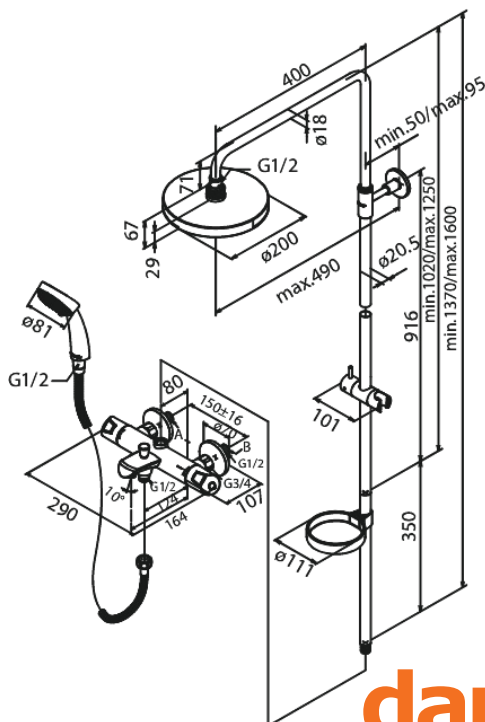

Omadused

Hals Interiors
Kivikülv 8, EE-12919 Tallinn

Tel.: 71 51 400 hals@hals.ee

Rohkem informatsiooni <https://damixa.ee>

damixa