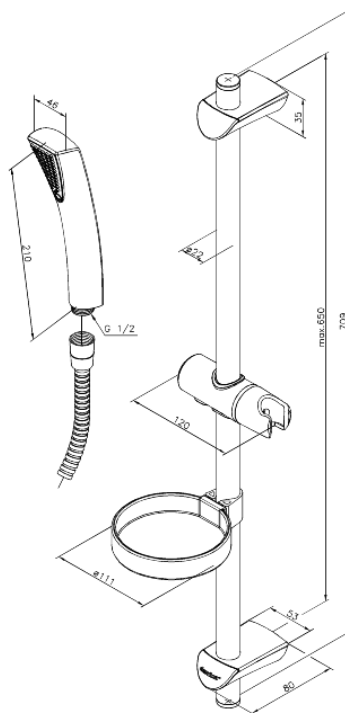

Rowan

Dušikomplekt Rowan

Tootekood 766763000
Viimistlus Kroom
Seeria Rowan

EAN Nr.: 5708516822462

Standardomadused:

Veekulu max.9 l/min

Hals Interiors
Kivikülv 8, EE-12919 Tallinn

Tel.: 71 51 400 hals@hals.ee