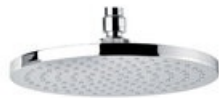

Hilina

SR 1 Suvistatud dušisüsteem

Tootekood
Viimistlus
Seeria

571033000
Kroom
Hilina

EAN Nr.:

5708516828853

Standardomadused:

Vihmadušš max. 16 l/m / Käsidušš max. 9 l/m

Check valves

Cover plate and handle in metal

1750 mm dušivoolik plastkattega.

Build-in depth (min. 73mm - max. 104mm)

Ceramic Parts

Omadused

Hals Interiors

Kivikülv 8, EE-12919 Tallinn