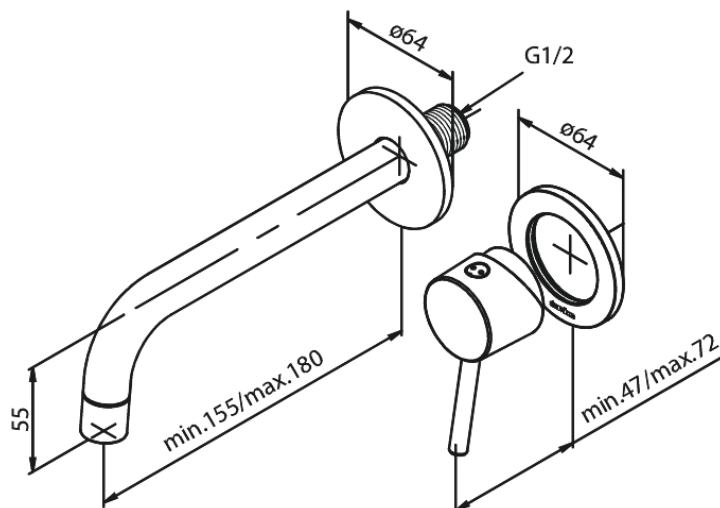

Omadused

Hals Interiors
Kivikülv 8, EE-12919 Tallinn

Tel.: 71 51 400 hals@hals.ee

Rohkem informatsiooni <https://damixa.ee>

damixa