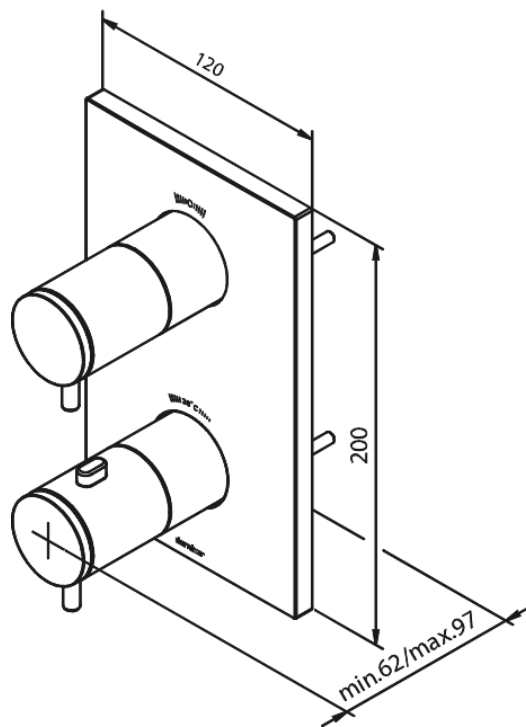

Omadused

Hals Interiors
Kivikülv 8, EE-12919 Tallinn

Tel.: 71 51 400 hals@hals.ee

Rohkem informatsiooni <https://damixa.ee>

damixa