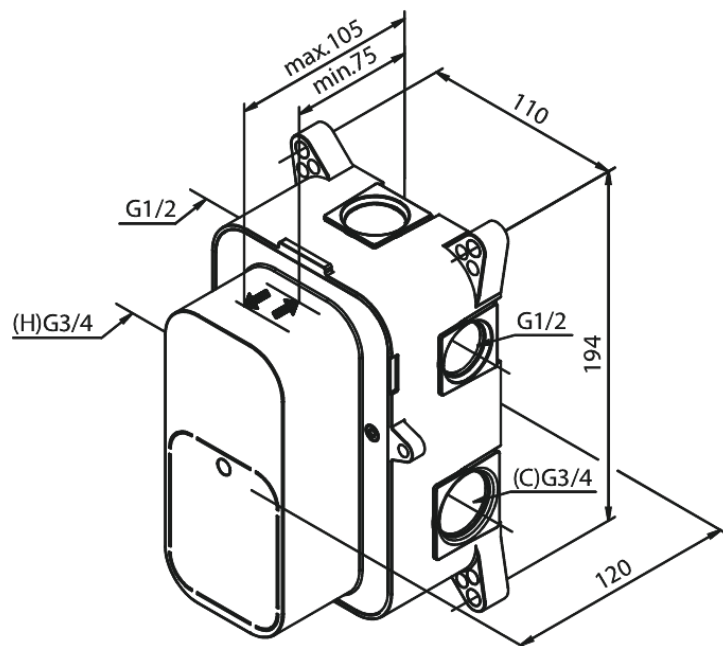

Hals Interiors
Kivikülv 8, EE-12919 Tallinn

Tel.: 71 51 400 hals@hals.ee

Rohkem informatsiooni <https://damixa.ee>

damixa