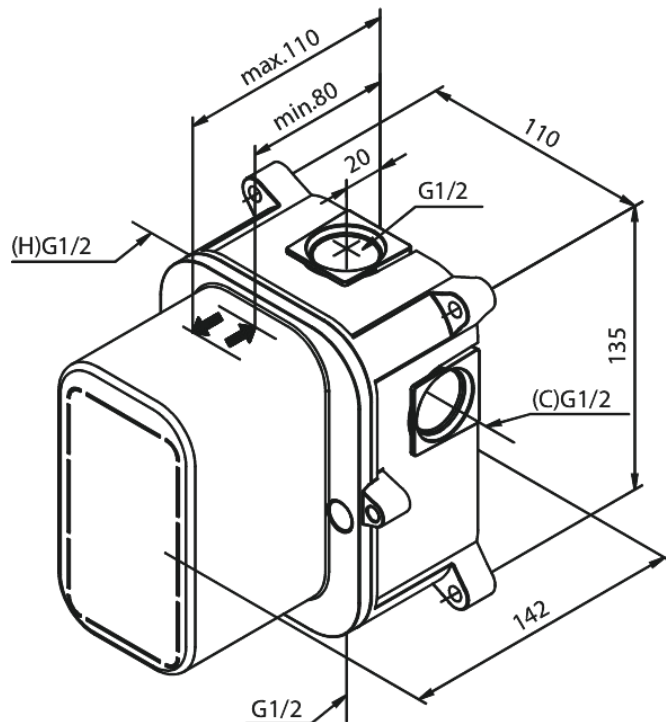

Omadused

Hals Interiors
Kivikülv 8, EE-12919 Tallinn

Tel.: 71 51 400 hals@hals.ee

Rohkem informatsiooni <https://damixa.ee>

damixa