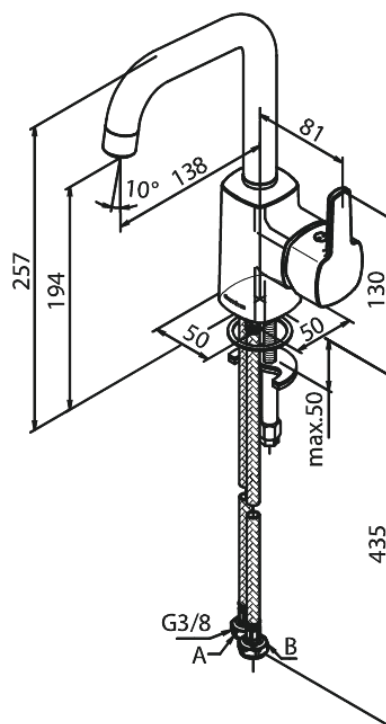

Omadused

Hals Interiors
Kivikülv 8, EE-12919 Tallinn

Tel.: 71 51 400 hals@hals.ee

Rohkem informatsiooni <https://damixa.ee>

damixa