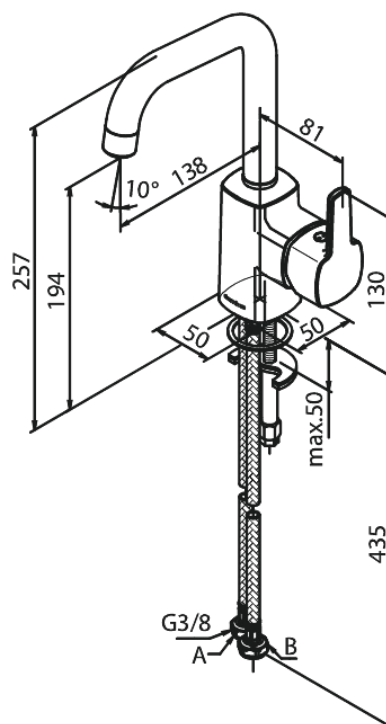

Pine

Valamusegisti

Tootekood 176300000
Viimistlus Kroom
Seeria Pine

EAN Nr.: 5708516823087

Standardomadused:

1 käepide
120° pöördepiiraja
Keraamiline tööorgan
6l/min aerator

Omadused

Hals Interiors
Kivikülv 8, EE-12919 Tallinn