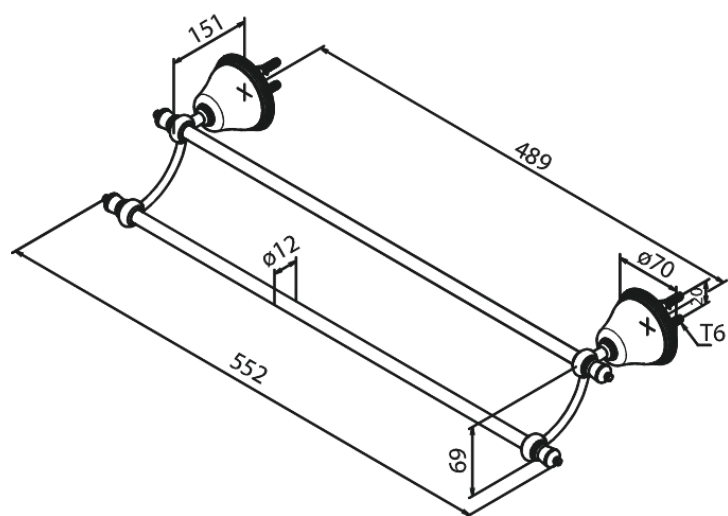

Tradition

KAHENE RÄTIKUPUU

Tootekood 373137700
Viimistlus Poleeritud messing PVD
Seeria Tradition

EAN Nr.: 5708516362814

Hals Interiors
Kivikülv 8, EE-12919 Tallinn

Tel.: 71 51 400 hals@hals.ee

Rohkem informatsiooni <https://damixa.ee>