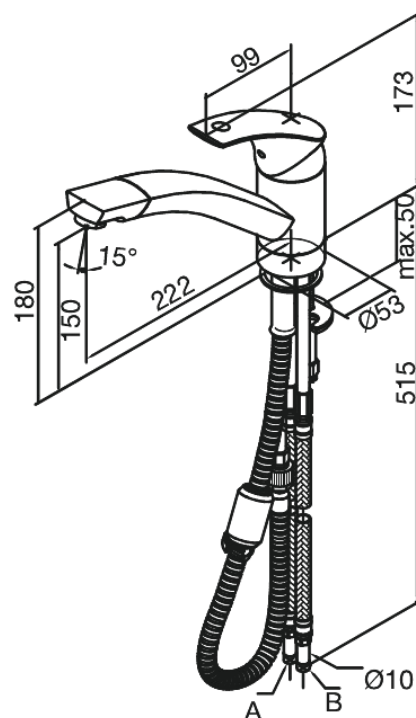

Omadused

Hals Interiors
Kivikülv 8, EE-12919 Tallinn

Tel.: 71 51 400 hals@hals.ee

Rohkem informatsiooni <https://damixa.ee>

damixa