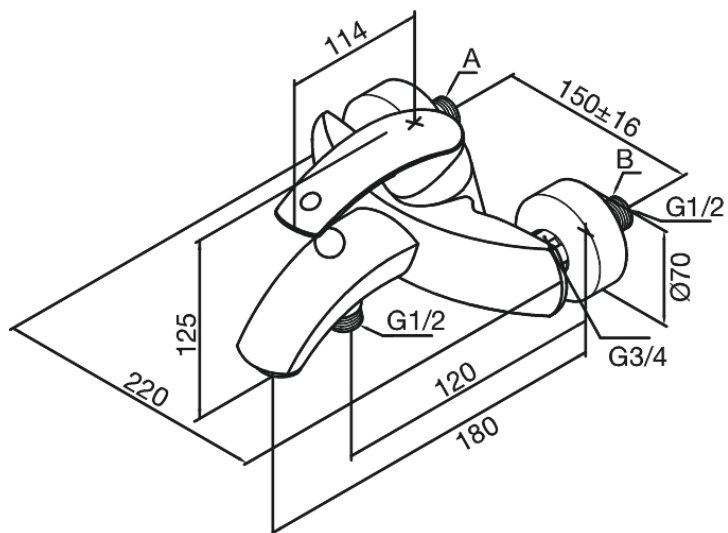

Omadused

Hals Interiors
Kivikülv 8, EE-12919 Tallinn

Tel.: 71 51 400 hals@hals.ee

Rohkem informatsiooni <https://damixa.ee>

damixa