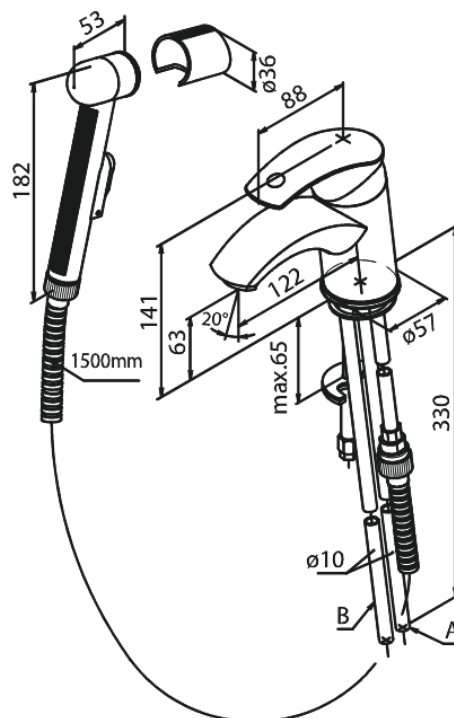

Gala

Valamusegisti Käsidušiga

Tootekood 700300000
Viimistlus Kroom
Seeria Gala

EAN Nr.: 5708516577966

Standardomadused:

1 käepide
Rst kuul.

Omadused

Hals Interiors
Kivikülv 8, EE-12919 Tallinn