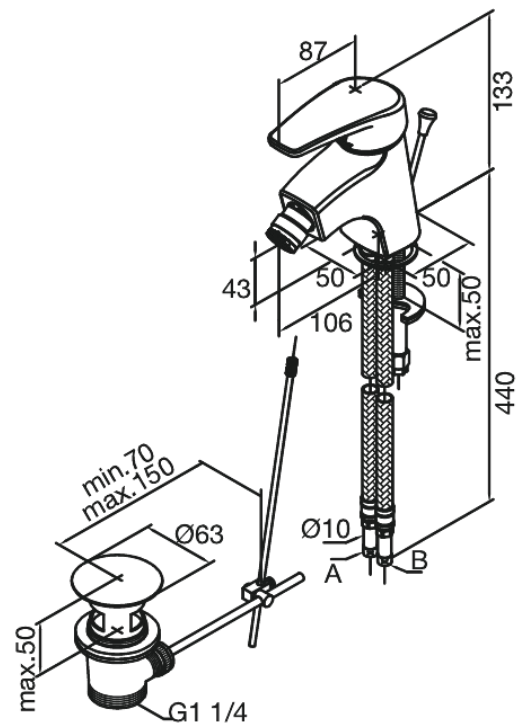

Elara

Bideesegisti

Tootekood 528310000
Viimistlus Kroom
Seeria Elara

EAN Nr.: 5708516714217

Standardomadused:

1 käepide
Keraamiline tööorgan
Põhjaklapiga

Hals Interiors
Kivikülv 8, EE-12919 Tallinn

Tel.: 71 51 400 hals@hals.ee