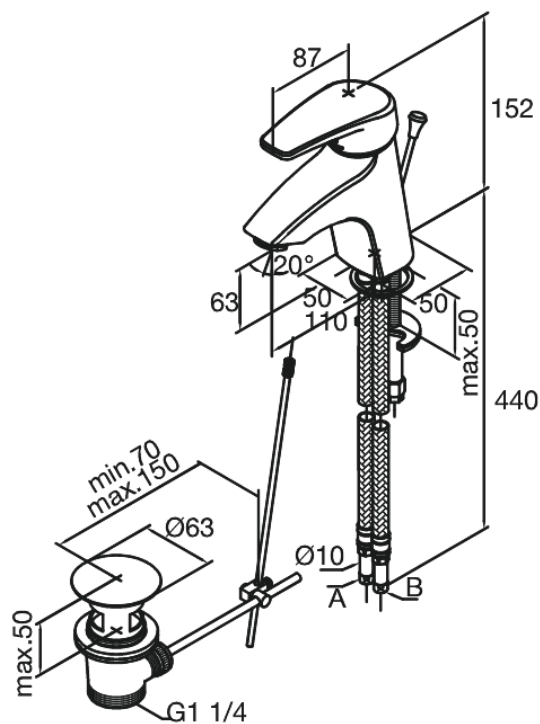

Elara

Valamusegisti

Tootekood 528210000
Viimistlus Kroom
Seeria Elara

EAN Nr.: 5708516714200

Standardomadused:

1 käepide
Keraamiline tööorgan
Põhjaklapiga

Hals Interiors
Kivikülv 8, EE-12919 Tallinn

Tel.: 71 51 400 hals@hals.ee