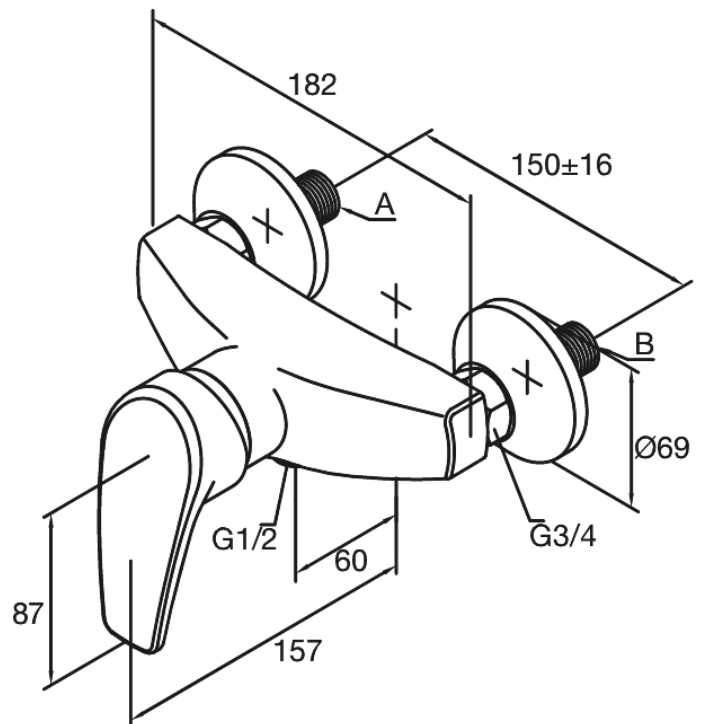

# Dushisegisti

**Tootekood** 522000000  
**Viimistlus** Kroom  
**Seeria** Elara

**EAN Nr.:** 5708516714194

## Standardomadused:

Keraamiline tööorgan  
Standardne tsentrite vahe 150 mm  
Varustatud 3/4" ilukatete ja ekstsentrikutega.  
1/2" ühendus käsiduši voolikule

Hals Interiors  
Kivikülv 8, EE-12919 Tallinn