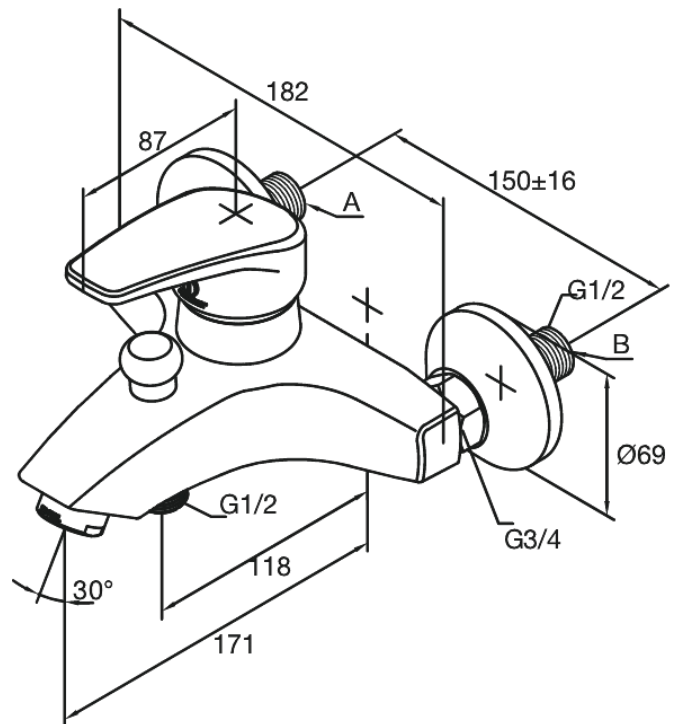

Elara

Vanni / dushisegisti

Tootekood 521000000
Viimistlus Kroom
Seeria Elara

EAN Nr.: 5708516714187

Standardomadused:

Keraamiline tööorgan
Standardne tsentrite vahe 150 mm
Varustatud 3/4" ilukatete ja ekstsentrikutega.
Ümberlülitiga
1/2" ühendus käsiduši voolikule