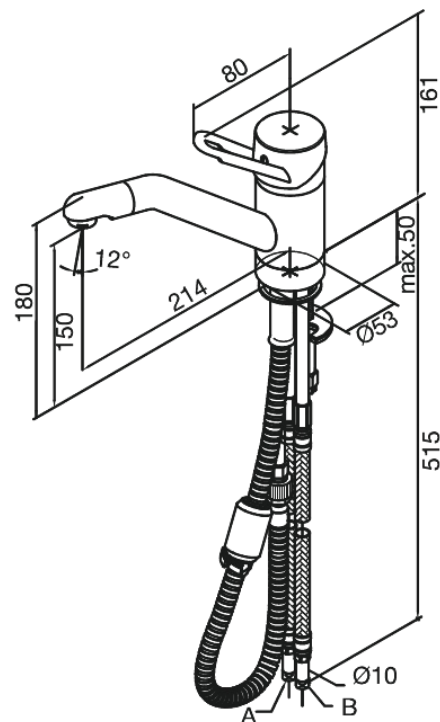

Apollo Classic

Köögisegisti

Tootekood 501210000
Viimistlus Kroom
Seeria Apollo Classic

EAN Nr.: 5708516599661

Standardomadused:

1 käepide
120° pöördepiiraja
Ühefunktsiooniline dushiotsik
Rst kuul.

Omadused

Hals Interiors
Kivikülv 8, EE-12919 Tallinn