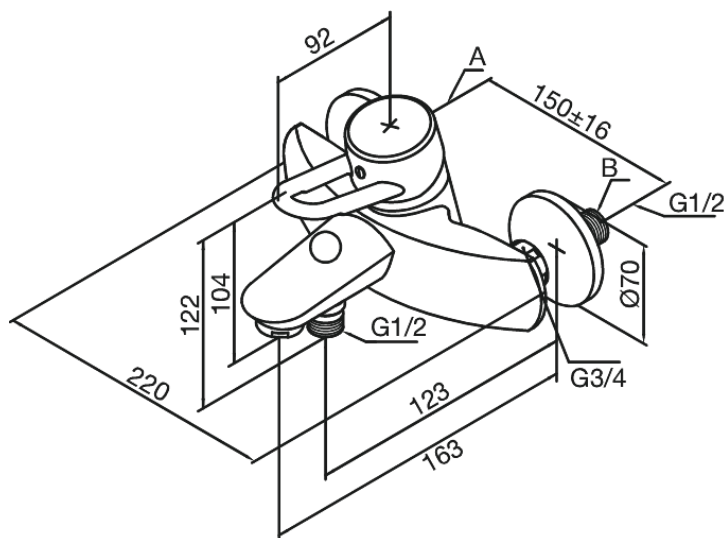

Omadused

Hals Interiors
Kivikülv 8, EE-12919 Tallinn

Tel.: 71 51 400 hals@hals.ee

Rohkem informatsiooni <https://damixa.ee>

damixa