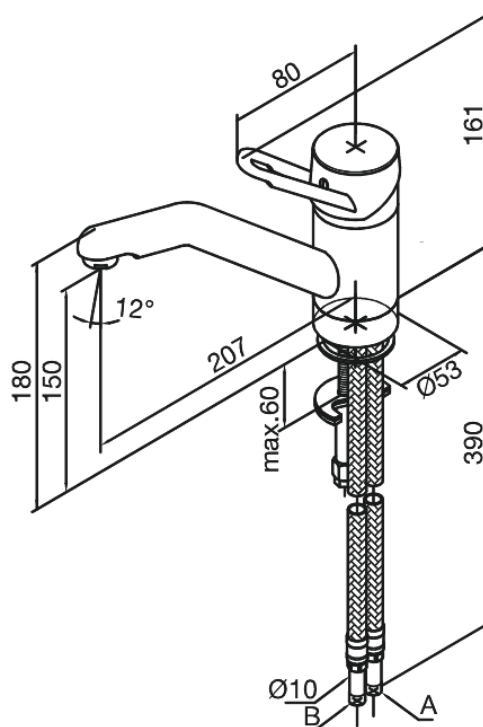

Apollo Classic

KÖÖGISEGISTI

Tootekood 500000000
Viimistlus Kroom
Seeria Apollo Classic

EAN Nr.: 5708516596837

Standardomadused:

1 käepide
120° pöördepiiraja
Rst kuul.

Omadused

Hals Interiors
Kivikülv 8, EE-12919 Tallinn