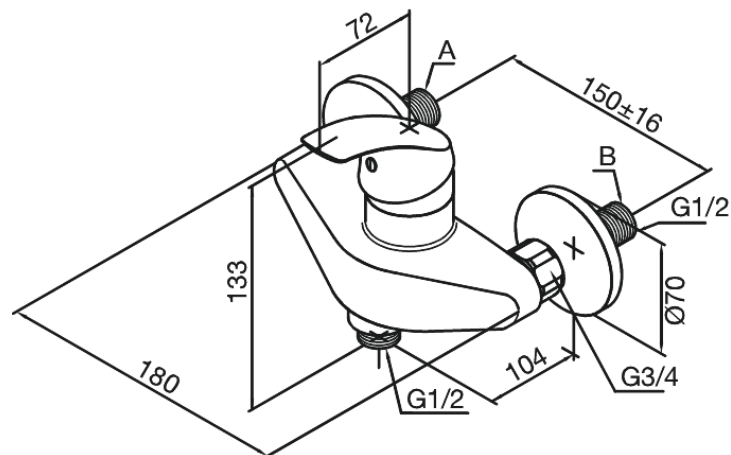

Omadused

Hals Interiors
Kivikülvi 8, EE-12919 Tallinn

Tel.: 71 51 400 hals@hals.ee

Rohkem informatsiooni <https://damixa.ee>

damixa