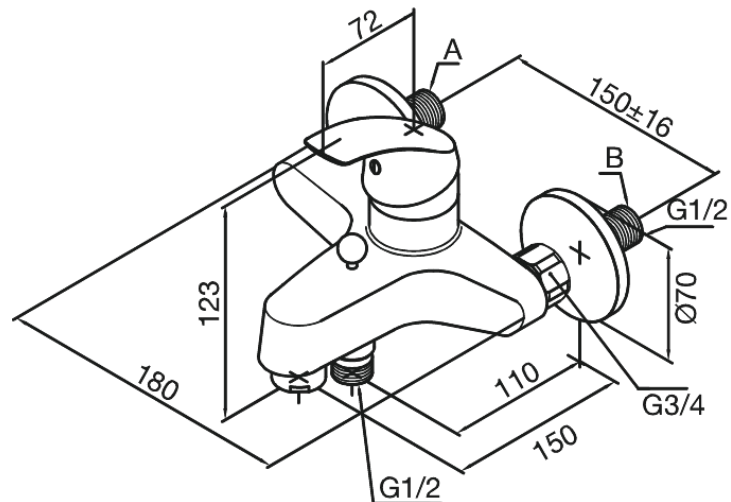

Omadused

Hals Interiors
Kivikülv 8, EE-12919 Tallinn

Tel.: 71 51 400 hals@hals.ee

Rohkem informatsiooni <https://damixa.ee>

damixa