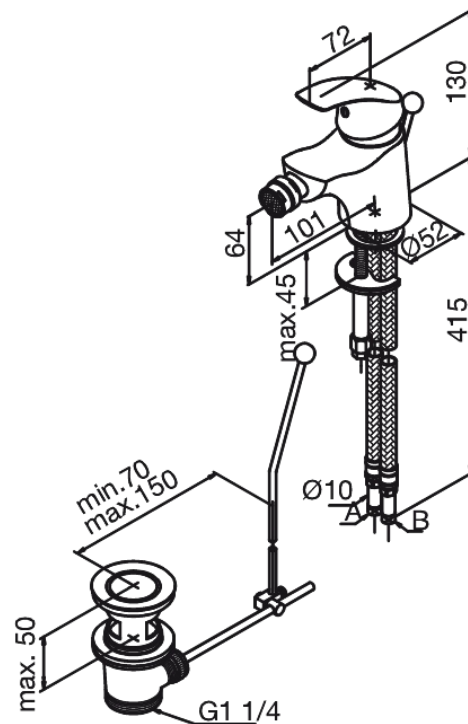

Eclipse

Bideesegisti

Tootekood 468210000
Viimistlus Kroom
Seeria Eclipse

EAN Nr.: 5708516593249

Standardomadused:

1 käepide
Rst kuul.
Põhjaklapiga

Omadused

Hals Interiors
Kivikülv 8, EE-12919 Tallinn