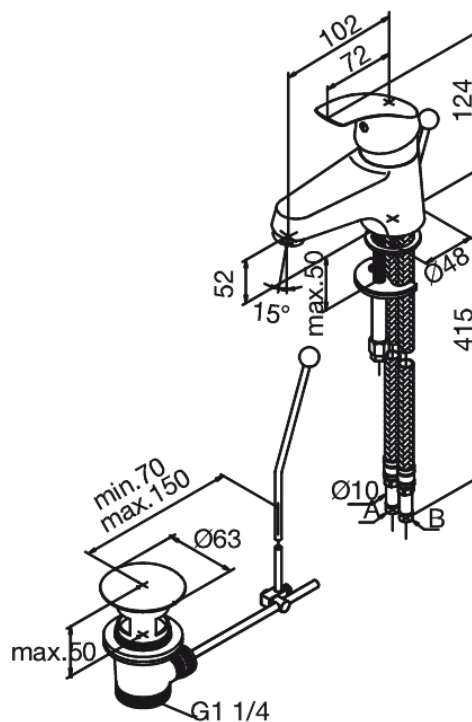

Eclipse

Valamusegisti

Tootekood 458210000
Viimistlus Kroom
Seeria Eclipse

EAN Nr.: 5708516593188

Standardomadused:

1 käepide
Rst kuul.
Põhjaklapiga

Omadused

Hals Interiors
Kivikülv 8, EE-12919 Tallinn