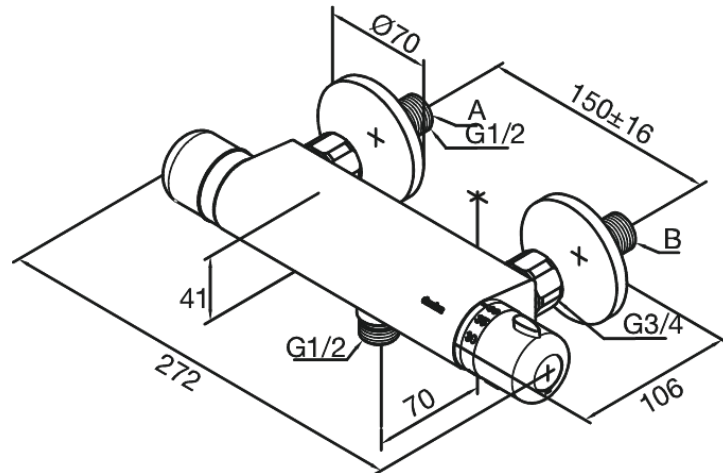

Hals Interiors
Kivikülv 8, EE-12919 Tallinn

Tel.: 71 51 400 hals@hals.ee

Rohkem informatsiooni <https://damixa.ee>

damixa