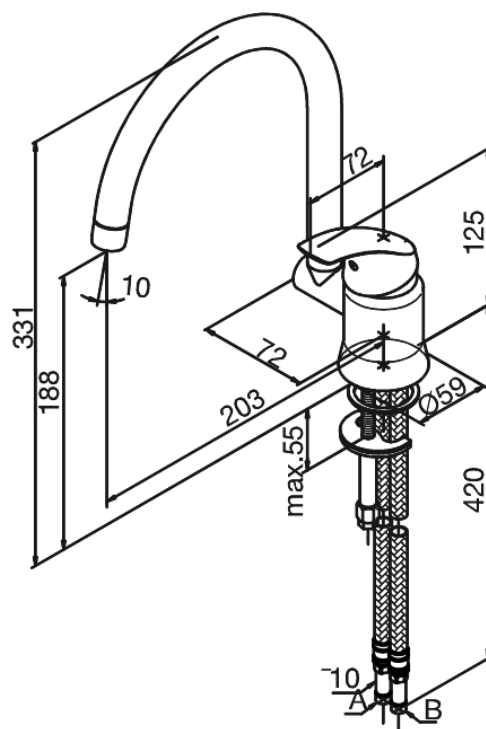

Eclipse

KÖÖGISEGISTI

Tootekood 400700000
Viimistlus Kroom
Seeria Eclipse

EAN Nr.: 5708516594376

Standardomadused:

1 käepide
Rst kuul.

Omadused

Hals Interiors
Kivikülv 8, EE-12919 Tallinn