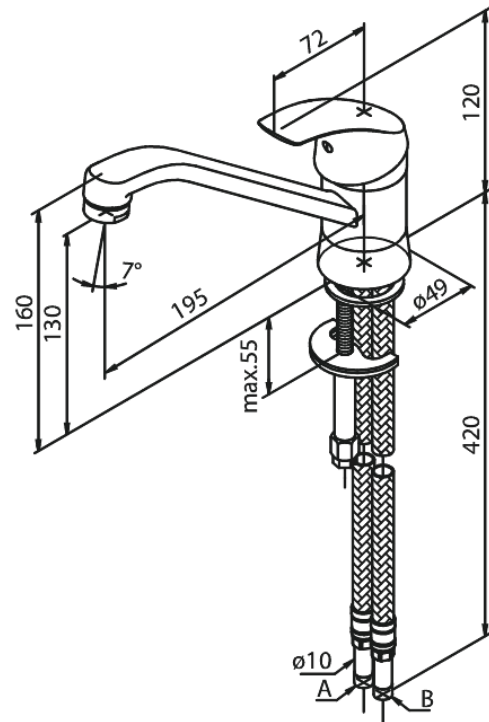

Eclipse

KÖÖGISEGISTI

Tootekood 400000000
Viimistlus Kroom
Seeria Eclipse

EAN Nr.: 5708516594031

Standardomadused:

1 käepide
Rst kuul.

Omadused

Hals Interiors
Kivikülv 8, EE-12919 Tallinn