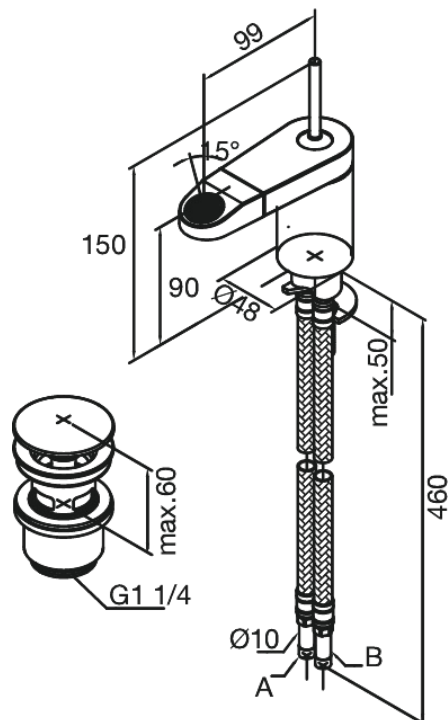

Profile

Mitmefunktsiooniline segisti,

Tootekood 388770000
Viimistlus Kroom
Seeria Profile

EAN Nr.: 5708516686637

Standardomadused:

1 käepide
Keraamiline tööorgan
Pööratav jooksutoru
Klikk põhjaklapp

Omadused