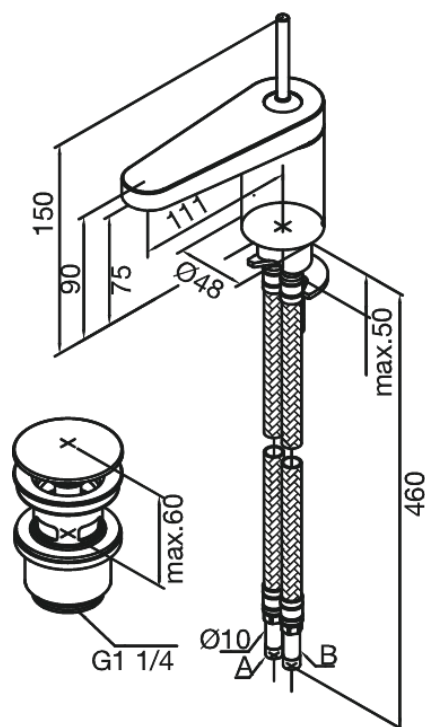

Profile

Valamusegisti

Tootekood 388470000
Viimistlus Kroom
Seeria Profile

EAN Nr.: 5708516683025

Standardomadused:

1 käepide
Keraamiline tööorgan
Klikk põhjaklapp

Omadused

Hals Interiors
Kivikülv 8, EE-12919 Tallinn