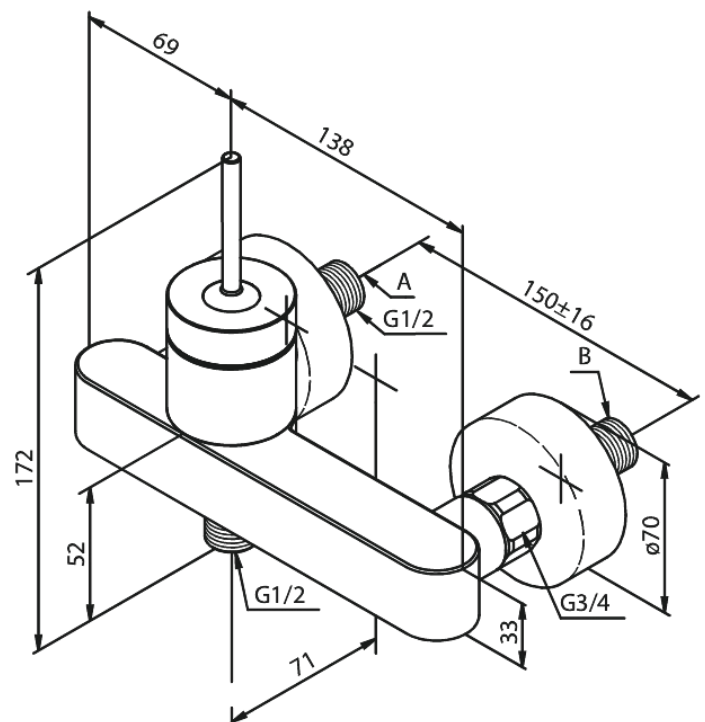

Omadused

Hals Interiors
Kivikülv 8, EE-12919 Tallinn

Tel.: 71 51 400 hals@hals.ee

Rohkem informatsiooni <https://damixa.ee>

damixa