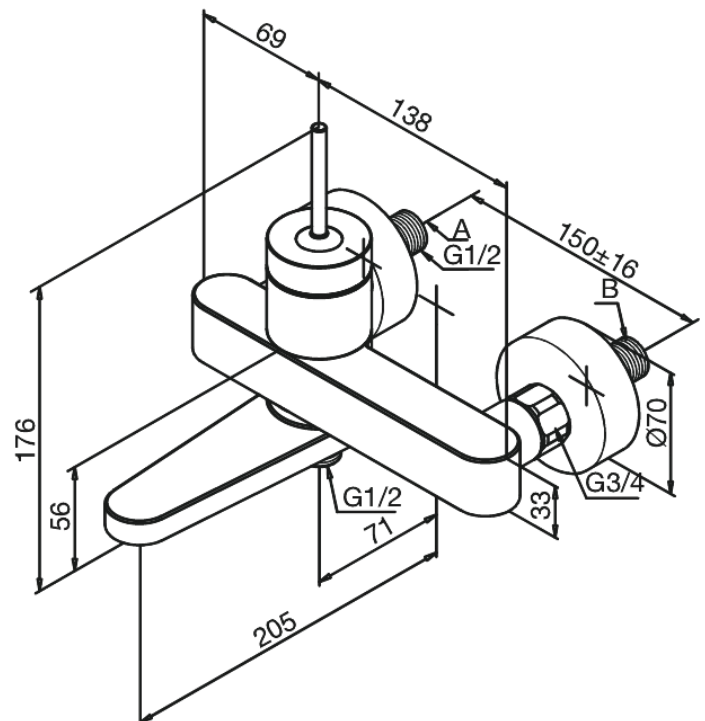

Omadused

Hals Interiors
Kivikülv 8, EE-12919 Tallinn

Tel.: 71 51 400 hals@hals.ee

Rohkem informatsiooni <https://damixa.ee>

damixa