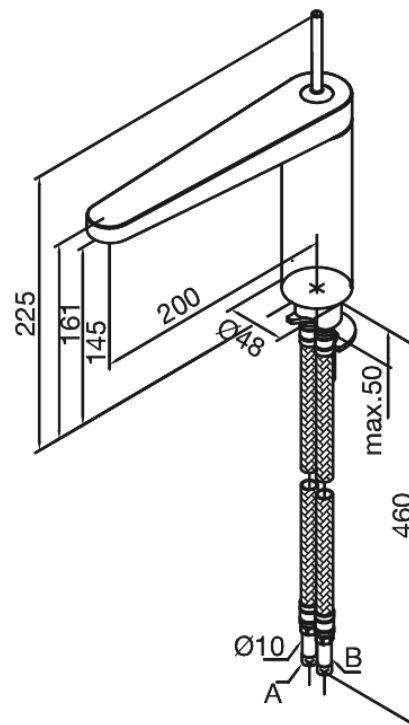

Profile

Köögisegisti

Tootekood 380470000
Viimistlus Kroom
Seeria Profile

EAN Nr.: 5708516682950

Standardomadused:

1 käepide
120° pöördapiiraja
Keraamiline tööorgan

Omadused

Hals Interiors
Kivikülv 8, EE-12919 Tallinn