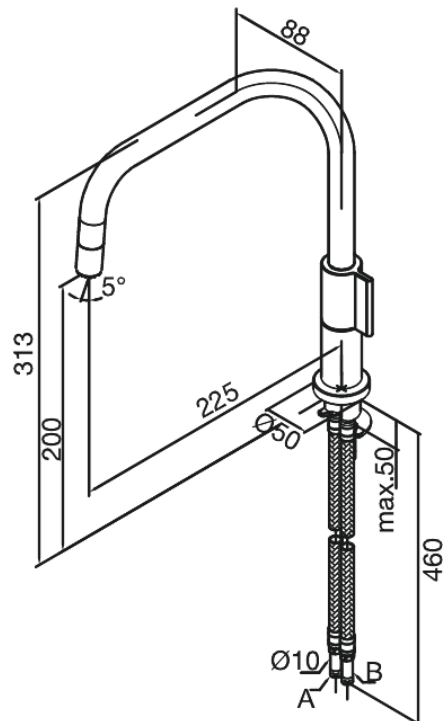

Omadused

Hals Interiors
Kivikülv 8, EE-12919 Tallinn

Tel.: 71 51 400 hals@hals.ee

Rohkem informatsiooni <https://damixa.ee>

damixa