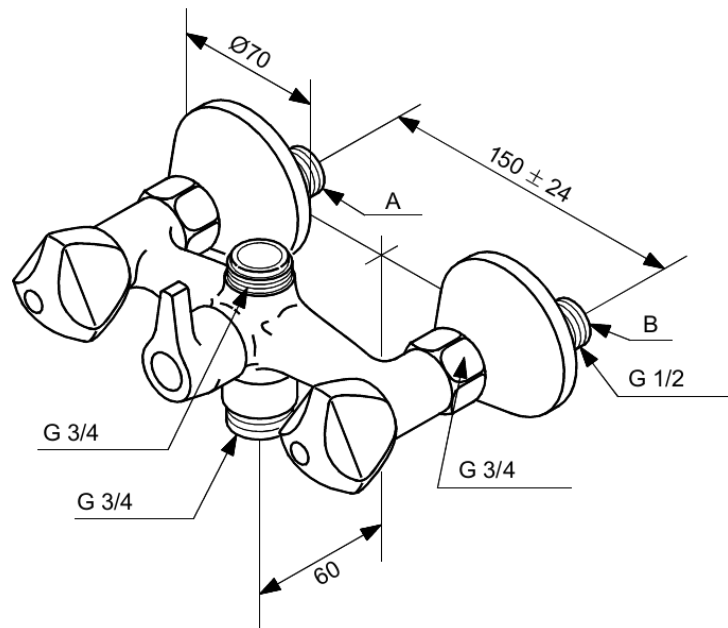

Object

Dushisegisti

Tootekood 300600000
Viimistlus Kroom
Seeria Object

EAN Nr.: 5708516153887

Standardomadused:

2 käepidet
Jooksutoru tellitakse eraldi
Standardne tsentrite vahe 150 mm
Varustatud 3/4" ilukatete ja ekstsentrikutega.
Ümberlülitiga