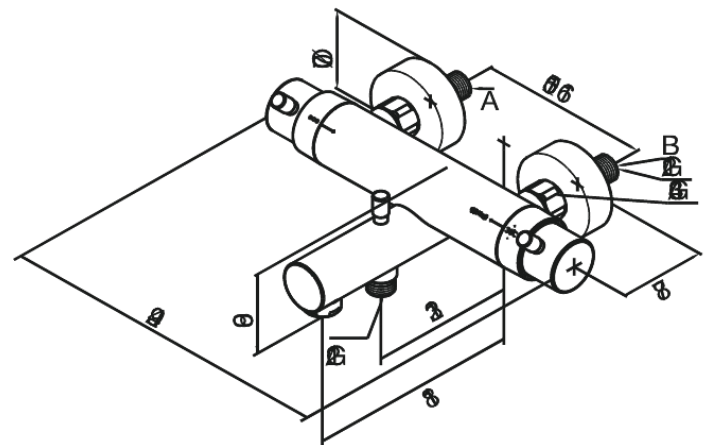

Omadused

Hals Interiors
Kivikülv 8, EE-12919 Tallinn

Tel.: 71 51 400 hals@hals.ee

Rohkem informatsiooni <https://damixa.ee>

damixa