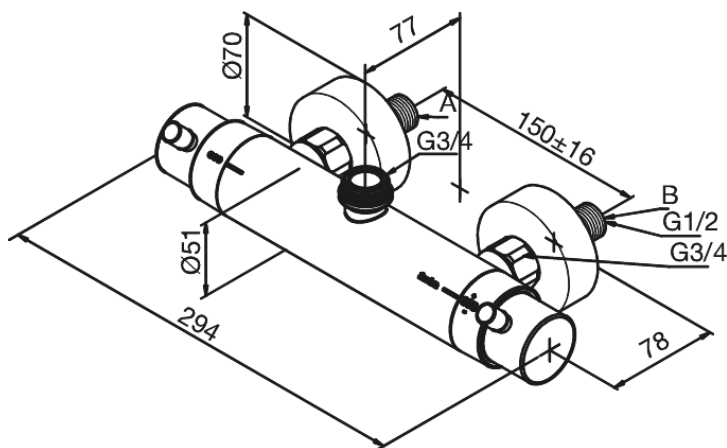

Omadused

Hals Interiors
Kivikülv 8, EE-12919 Tallinn

Tel.: 71 51 400 hals@hals.ee

Rohkem informatsiooni <https://damixa.ee>

damixa