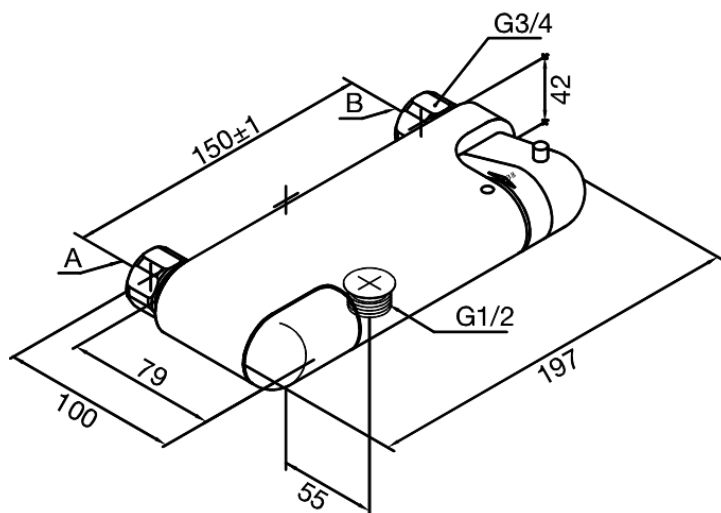

Termostaatsegistid

jooksutoru

Tootekood 284500000
Viimistlus Kroom
Seeria Termostaatsegistid

EAN Nr.: 5708516122135

Standardomadused:

Standardne tsentrite vahe 150 mm
1/2" ühendus käsiduši voolikule

Omadused