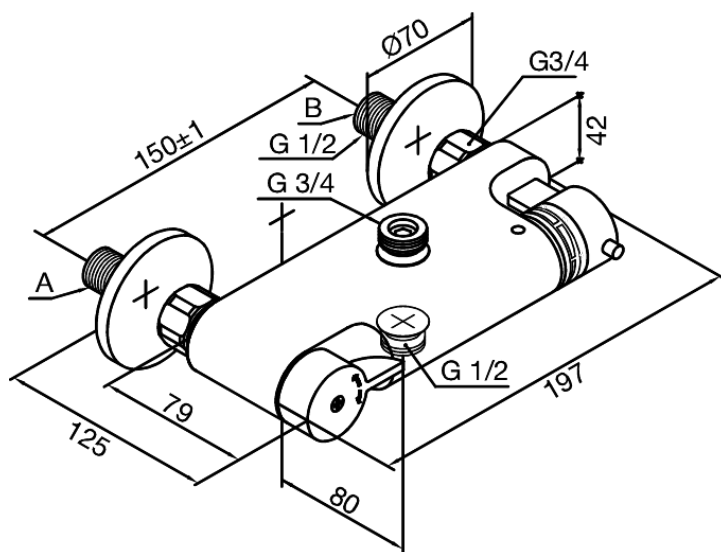

Omadused

Hals Interiors
Kivikülv 8, EE-12919 Tallinn

Tel.: 71 51 400 hals@hals.ee

Rohkem informatsiooni <https://damixa.ee>

damixa