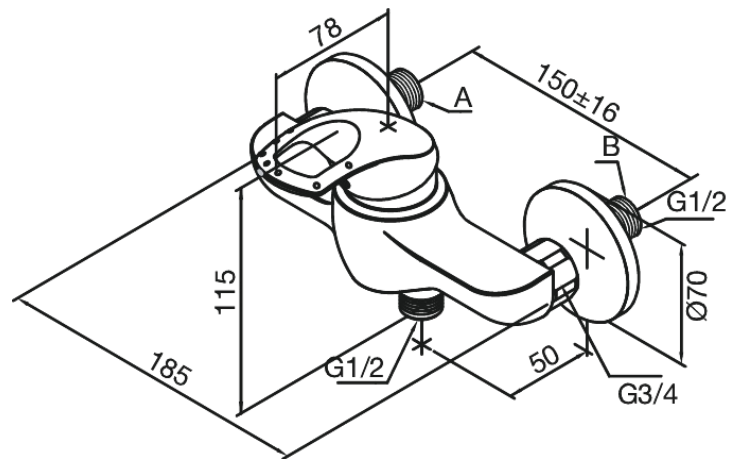

Omadused

Hals Interiors
Kivikülv 8, EE-12919 Tallinn

Tel.: 71 51 400 hals@hals.ee

Rohkem informatsiooni <https://damixa.ee>

damixa