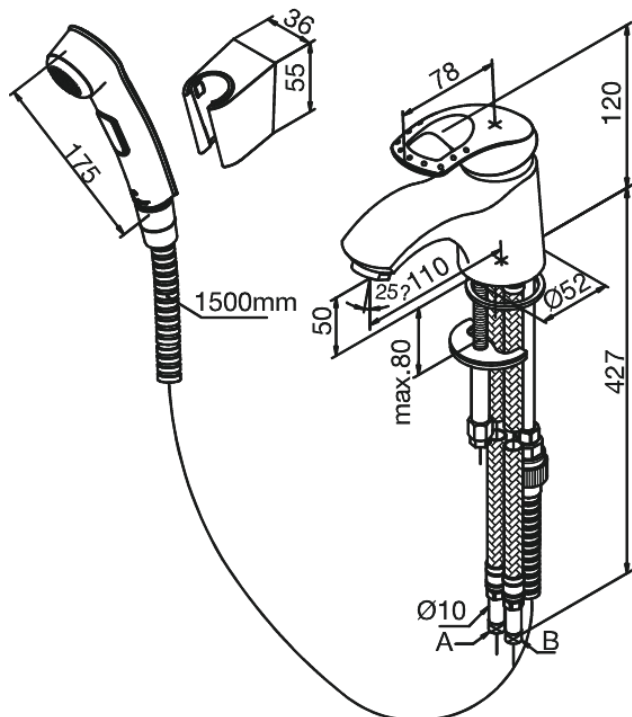

Omadused

Hals Interiors
Kivikülv 8, EE-12919 Tallinn

Tel.: 71 51 400 hals@hals.ee

Rohkem informatsiooni <https://damixa.ee>

damixa