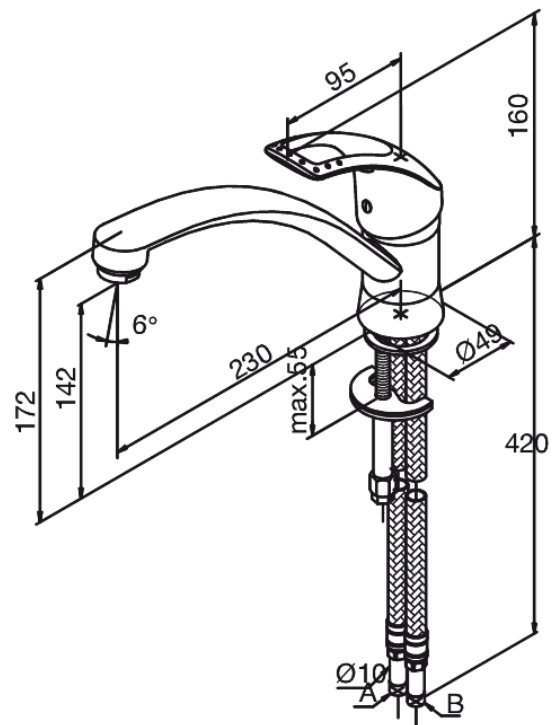

Hals Interiors
Kivikülv 8, EE-12919 Tallinn

Tel.: 71 51 400 hals@hals.ee

Rohkem informatsiooni <https://damixa.ee>

damixa