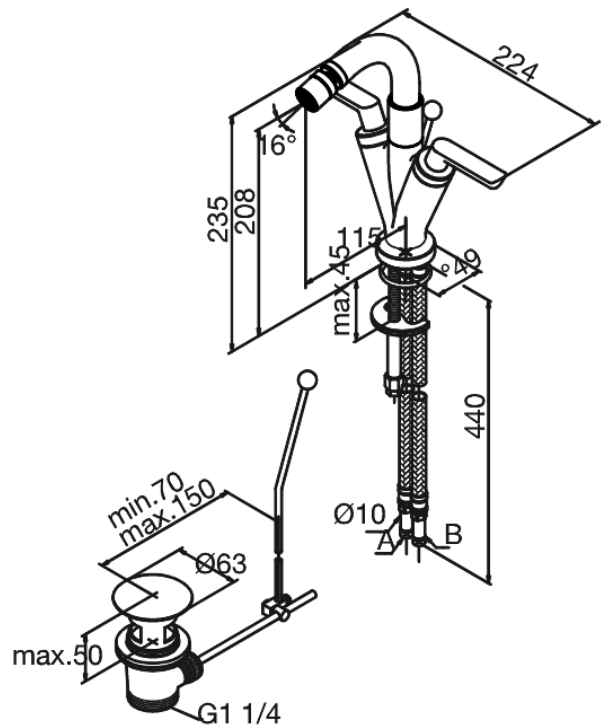

Venus

Bideesegisti

Tootekood 168310000
Viimistlus Kroom
Seeria Venus

EAN Nr.: 5708516603450

Standardomadused:

2 käepidet
Põhjaklapiga
Keraamiline tööorgan

Omadused

Hals Interiors
Kivikülv 8, EE-12919 Tallinn