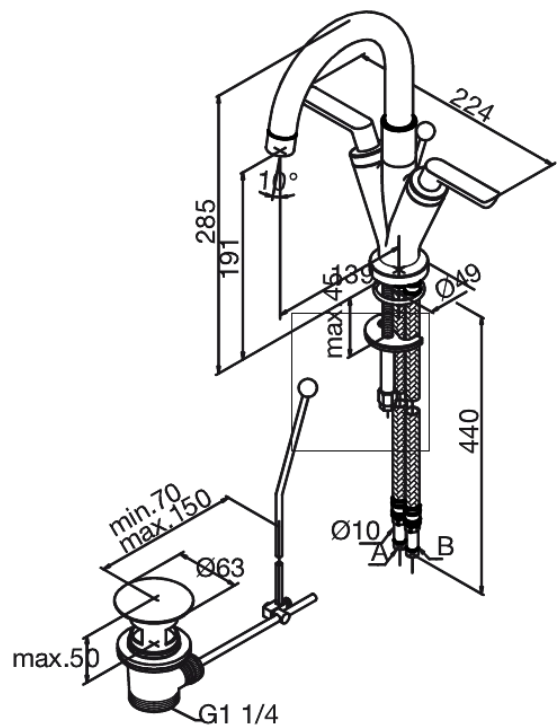

Venus

Valamusegisti

Tootekood 168210000
Viimistlus Kroom
Seeria Venus

EAN Nr.: 5708516603399

Standardomadused:

2 käepidet
Põhjaklapiga
Keraamiline tööorgan

Omadused

Hals Interiors
Kivikülv 8, EE-12919 Tallinn