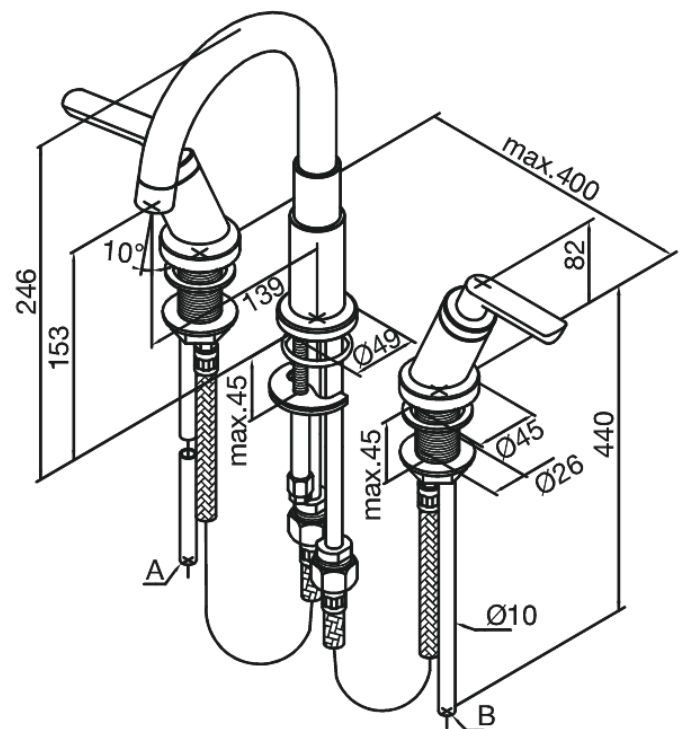

Venus

Valamusegisti

Tootekood 160810000
Viimistlus Kroom
Seeria Venus

EAN Nr.: 5708516605508

Standardomadused:

2 käepidet
Keraamiline tööorgan

Omadused

Hals Interiors
Kivikülv 8, EE-12919 Tallinn