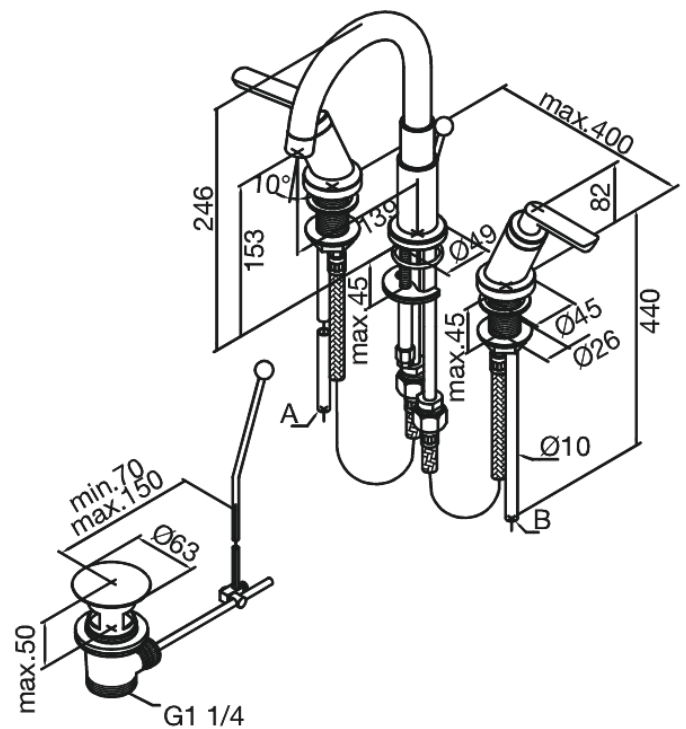

Venus

Valamusegisti

Tootekood 160800000
Viimistlus Kroom
Seeria Venus

EAN Nr.: 5708516605539

Standardomadused:

2 käepidet
Põhjaklapiga
Keraamiline tööorgan

Omadused

Hals Interiors
Kivikülv 8, EE-12919 Tallinn