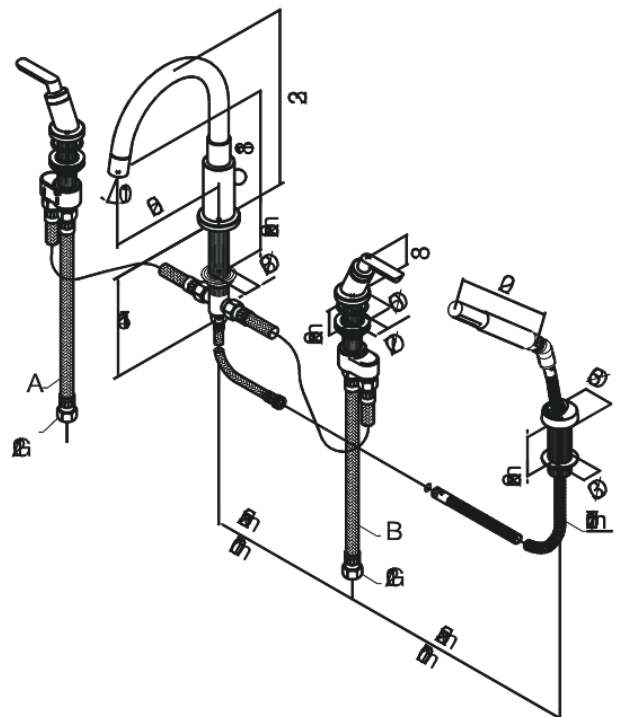

Venus

Dušisegisti

Tootekood 160130000
Viimistlus Kroom
Seeria Venus

EAN Nr.: 5708516732167

Standardomadused:

Ümberlülitiga
Keraamiline tööorgan

Omadused

Hals Interiors
Kivikülv 8, EE-12919 Tallinn