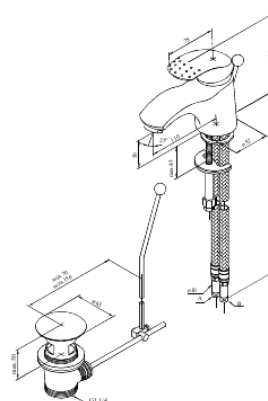

Jupiter

Valamusegisti

Tootekood 158260000
Viimistlus Kroom
Seeria Jupiter

EAN Nr.: 5708516593157

Standardomadused:

1 käepide
Põletuskaitsega
Säästufunktsioon.
Rst kuul.
Põhjaklapiga

Omadused

Hals Interiors
Kivikülv 8, EE-12919 Tallinn