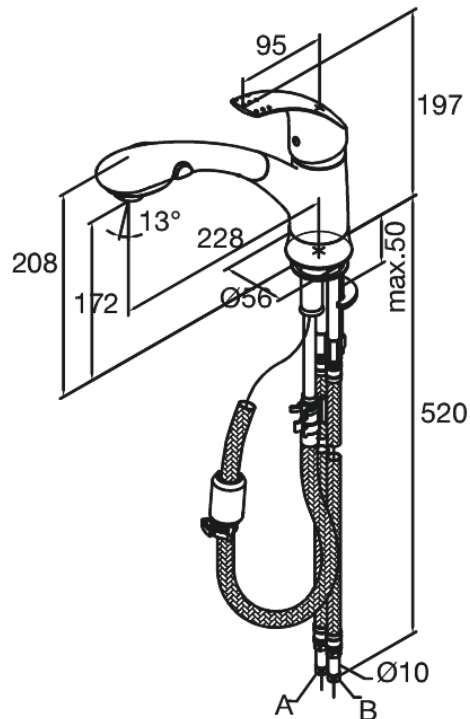

Jupiter

Köögisegisti

Tootekood 151200000
Viimistlus Kroom
Seeria Jupiter

EAN Nr.: 5708516593089

Standardomadused:

1 käepide
Rst kuul.
Kahe funktsiooniga dušipihusti

Omadused

Hals Interiors
Kivikülv 8, EE-12919 Tallinn