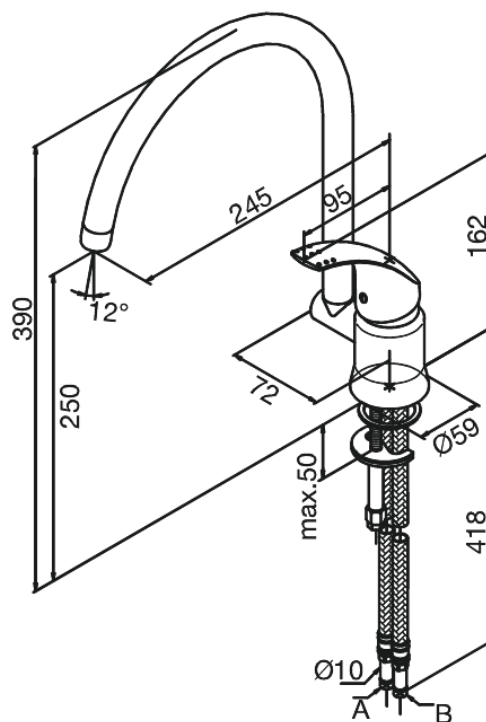

Jupiter

Köögisegisti

Tootekood 150700000
Viimistlus Kroom
Seeria Jupiter

EAN Nr.: 5708516592983

Standardomadused:

1 käepide
120° pöördepiiraja
Rst kuul.

Omadused

Hals Interiors
Kivikülv 8, EE-12919 Tallinn