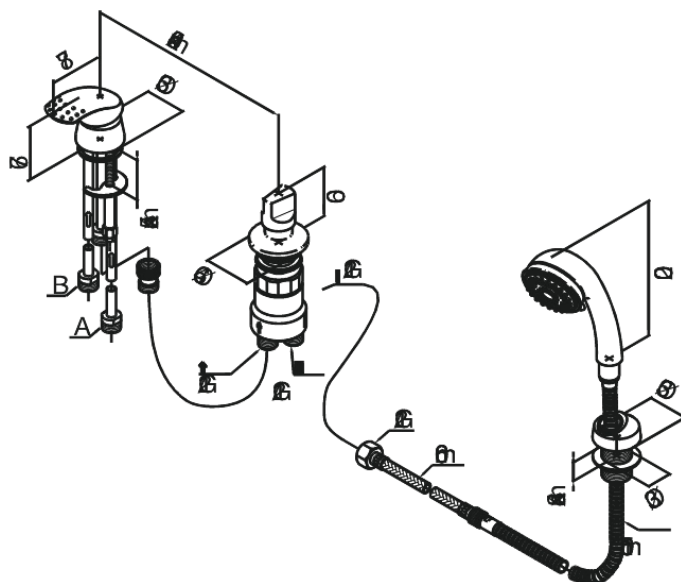

Jupiter

Dushisegisti

Tootekood
Viimistlus
Seeria

150120000
Kroom
Jupiter

EAN Nr.:

5708516513247

Omadused

Hals Interiors
Kivikülv 8, EE-12919 Tallinn