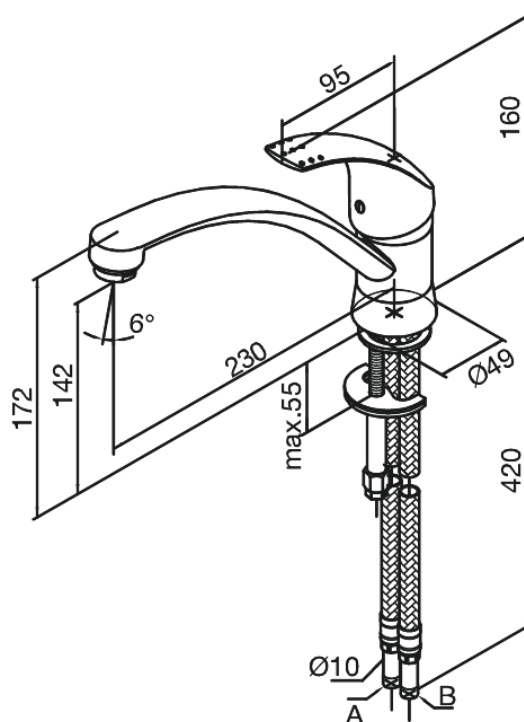

Jupiter

Köögisegisti

Tootekood 150000000
Viimistlus Kroom
Seeria Jupiter

EAN Nr.: 5708516592839

Standardomadused:

1 käepide
Rst kuul.

Omadused

Hals Interiors
Kivikülvi 8, EE-12919 Tallinn